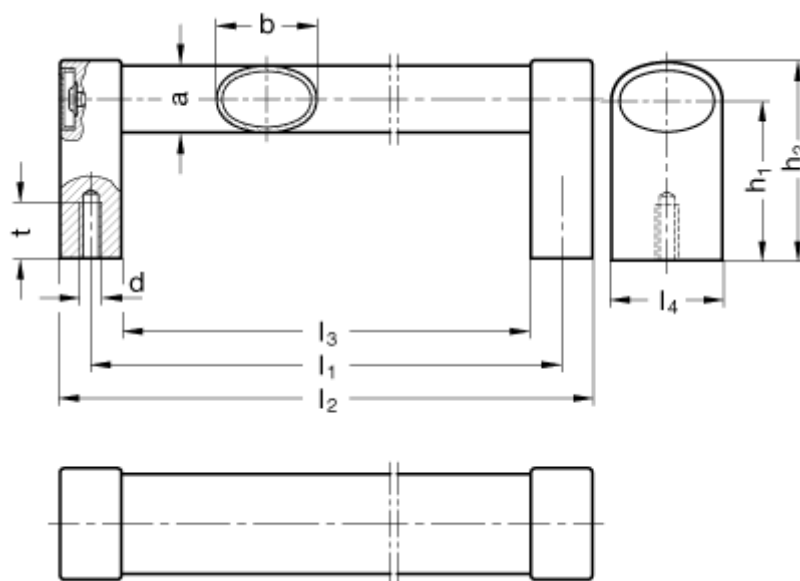

Varenummer: 20997400
Beskrivelse: E+G Ovalt håndtag i aluminium
GN 334-36-400-EL

Mål

$a = 24$	$l_4 = 40$
$b = 36$	$t = 15$
$d = M 8$	
$h_1 = 57$	
$h_2 = 71$	
$l_1 = 400$	
$l_2 = 422$	
$l_3 = 378$	